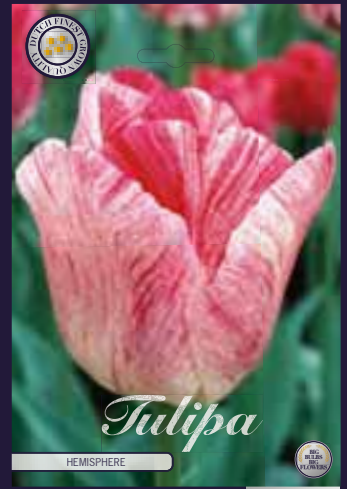

80125

80130

80135

80091

80145

80150

80152

80155

80160

80165

80170

80175

80180

80190

80185

80195

Dutch Label