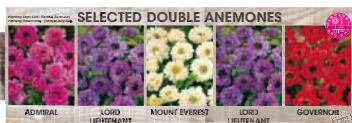

ANEMONES ST.BRIGID
art.nr.050SBMAD7 (7/8)