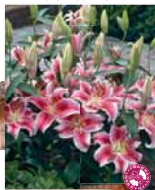

2 LILIUM ORIENTAL
Stargazer

Flowers July-Aug. | Height 34" / 85 cm

8 712147 090128

artnr. 052PLWH