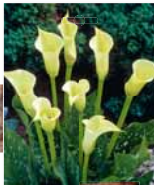

8 712147 101312

artnr. 054PMCAW

1 ZANTEDESCHIA
Calla White
Flowers June-Aug - Ht. pH 18" / 45 cm